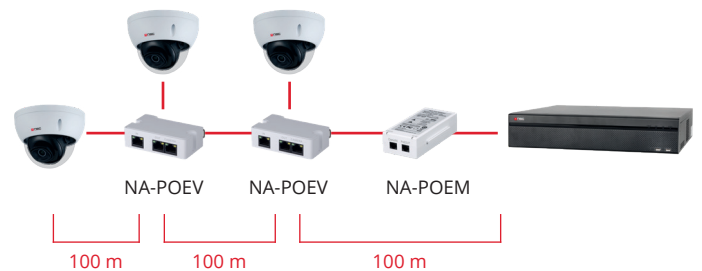

Anwendungsbeispiel

Lieferumfang

PoE Verteiler