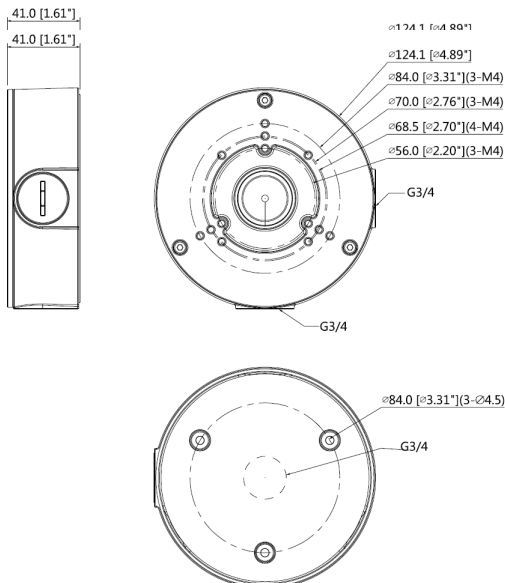

Anschlussbox für Dome und Bullet Kameras

Highlights:

- Material: Aluminium
- Schutzklasse IP66

Eigenschaften

Material	Aluminium
Maße	Φ 124 mm x 41 mm
Gewicht	0,35 kg
Gewinde	G 3/4"
Belastung	Max. 3 kg
Farbe	Schwarz
IP Schutzklasse	IP66
Betriebstemperatur min.	-40 °C
Betriebstemperatur max.	+60 °C

Installationsbeispiele

Maße

mm [inch]

Lieferumfang

Anschlussbox, Montageschrauben, 3x Dübel, Schablone zur Installation, Schraubenschlüssel

Technische Änderungen und Irrtümer vorbehalten. Abbildungen können abweichen.