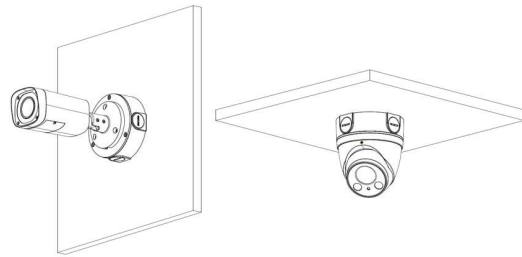

Anschlussbox für Dome und Bullet Kameras

Highlights:

- Material: Aluminium
- Schutzklasse IP66

Eigenschaften

Material	Aluminium
Maße	Φ 124 mm x 41 mm
Gewicht	0,35 kg
Gewinde	G 3/4"
Belastung	Max. 3 kg
Farbe	Schwarz
IP Schutzklasse	IP66
Betriebstemperatur min.	-40 °C
Betriebstemperatur max.	+60 °C

Installationsbeispiele

Maße

mm [inch]

Lieferumfang

Anschlussbox, Montageschrauben, 3x Dübel, Schablone zur Installation, Schraubenschlüssel

Technische Änderungen und Irrtümer vorbehalten. Abbildungen können abweichen.