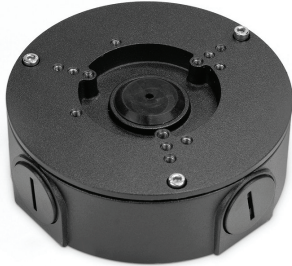

Anschlussbox für Dome und Bullet Kameras

Highlights:

- Material: Aluminium
- Schutzklasse IP66

Eigenschaften

Material	Aluminium
Maße	Φ 124 mm x 41 mm
Gewicht	0,35 kg
Gewinde	G 3/4"
Belastung	Max. 3 kg
Farbe	Schwarz
IP Schutzklasse	IP66
Betriebstemperatur min.	-40 °C
Betriebstemperatur max.	+60 °C

Installationsbeispiele

Maße

mm [inch]

Lieferumfang

Anschlussbox, Montageschrauben, 3x Dübel, Schablone zur Installation, Schraubenschlüssel

Technische Änderungen und Irrtümer vorbehalten. Abbildungen können abweichen.