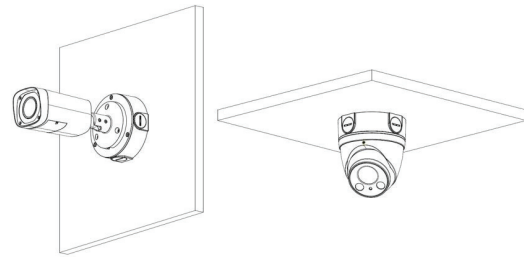

Installationsbeispiele