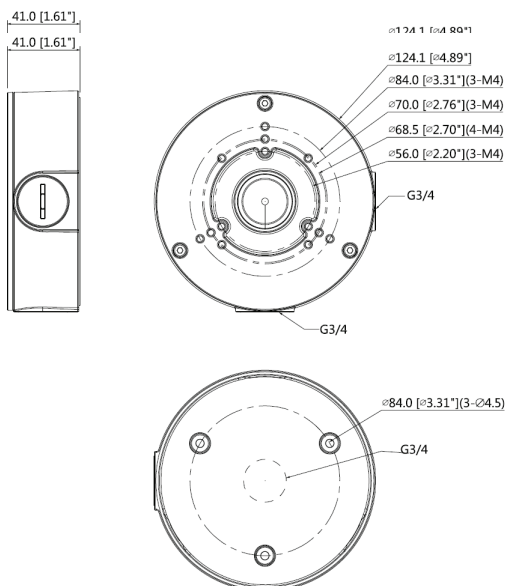

### Eigenschaften

Material	Aluminium
Maße	Φ 124 mm x 41 mm
Gewicht	0,35 kg
Gewinde	G 3/4"
Belastung	Max. 3 kg
Farbe	Weiß
IP Schutzklasse	IP66
Betriebstemperatur min.	-40 °C
Betriebstemperatur max.	+60 °C

### Maße

mm [inch]