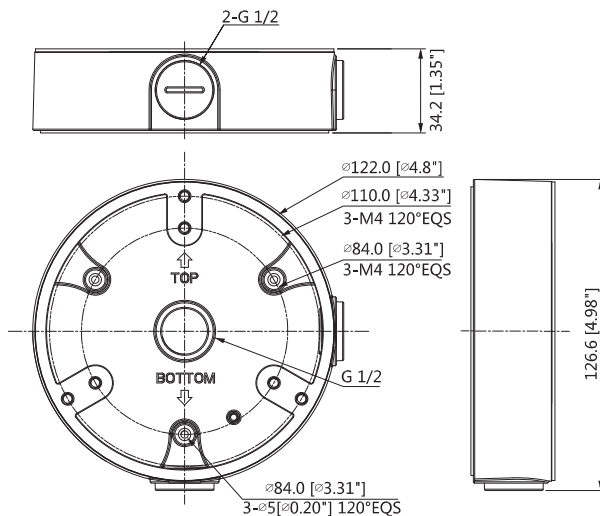

Anschlussbox für Dome Kameras

Highlights:

- Material: Aluminium

Eigenschaften

Material	Aluminium
Maße	Φ 122 mm x 34,2 mm
Gewicht	0,24 kg
Gewinde	G 1/2"
Belastung	Max. 1 kg
Farbe	Schwarz
Betriebstemperatur min.	-40 °C
Betriebstemperatur max.	+60 °C

Installationsbeispiel

Maße

mm [inch]

Lieferumfang

Anschlussbox, Montageschrauben, 3x Dübel, Schraubenschlüssel

Technische Änderungen und Irrtümer vorbehalten. Abbildungen können abweichen.