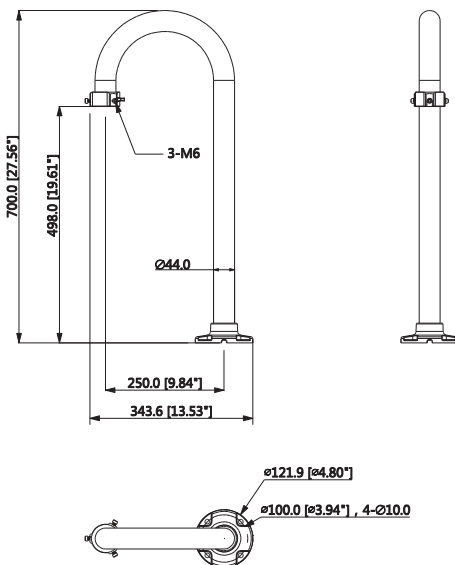

Brüstungshalterung für PTZ und Dome Kameras

Highlights:

- Material: Aluminium

Eigenschaften

Material	Aluminium
Maße	343,6 mm (L) x 121,9 mm (B) x 700 mm (H)
Gewicht	1,8 kg
Belastung	Max. 10 kg
Farbe	Weiß
Betriebstemperatur min.	-40 °C
Betriebstemperatur max.	+60 °C

Installationsbeispiel

Maße

mm [inch]

Lieferumfang

Brüstungshalterung, Montageschrauben

Technische Änderungen und Irrtümer vorbehalten. Abbildungen können abweichen.