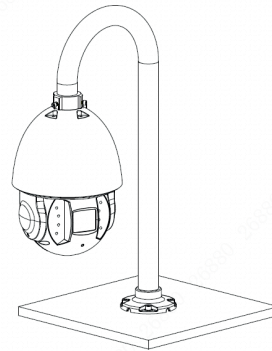

Brüstungshalterung für PTZ und Dome Kameras

Highlights:

- Material: Aluminium

Eigenschaften

Material	Aluminium
Maße	343,6 mm (L) x 121,9 mm (B) x 700 mm (H)
Gewicht	1,8 kg
Belastung	Max. 10 kg
Farbe	Weiß
Betriebstemperatur min.	-40 °C
Betriebstemperatur max.	+60 °C

Installationsbeispiel

Maße

mm [inch]

Lieferumfang

Brüstungshalterung, Montageschrauben

Technische Änderungen und Irrtümer vorbehalten. Abbildungen können abweichen.