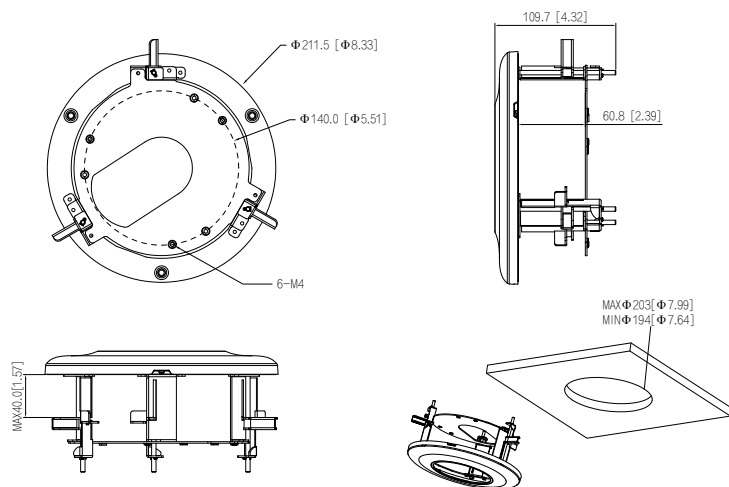

## Halterung für Dome Kameras, Innendeckenmontage

### Eigenschaften

Material	SECC Stahl und Kunststoff
Maße	Φ 211,5 mm × 109,7 mm
Gewicht	0,55 kg
Belastung	Max. 3 kg
Farbe	Weiß
Betriebstemperatur min.	-40 °C
Betriebstemperatur max.	+60 °C

### Maße

mm [inch]