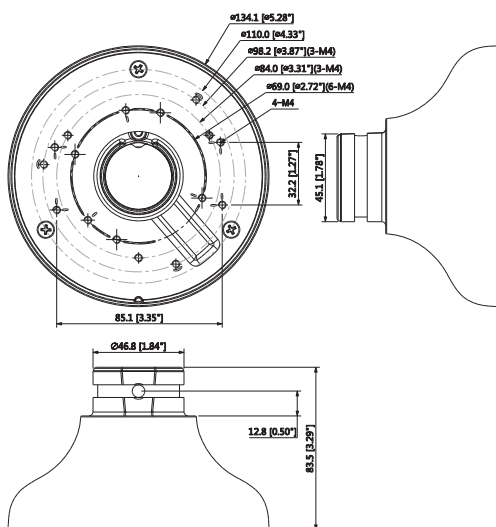

Adapter für Dome Kameras

Highlights:

- Material: Aluminium

Eigenschaften

Material	Aluminium
Maße	Φ 134,1 mm x 83,5 mm
Gewicht	0,29 kg
Belastung	Max. 1 kg
Farbe	Weiß
Betriebstemperatur min.	-40 °C
Betriebstemperatur max.	+60 °C

Installationsbeispiel

Installation mit
Deckenhalterung NH-DH4

Maße

mm [inch]

Lieferumfang

Deckenhalterung, Montageschrauben, Schraubenschlüssel

Technische Änderungen und Irrtümer vorbehalten. Abbildungen können abweichen.