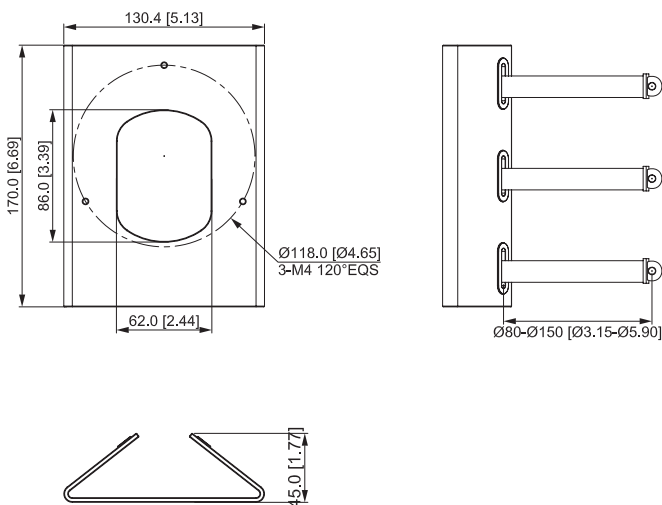

### Eigenschaften

Material	SECC Edelstahl
Maße	130,4 mm (L) x 170 mm (B) x 45 mm (H)
Mast Durchmesser	Φ 80 - 150mm
Gewicht	0,85 kg
Belastung	Max. 7 kg
Farbe	Weiß
Betriebstemperatur min.	-40 °C
Betriebstemperatur max.	+60 °C

### Installationsbeispiel

Installation mit  
runder Anschlussbox

### Maße

mm [inch]