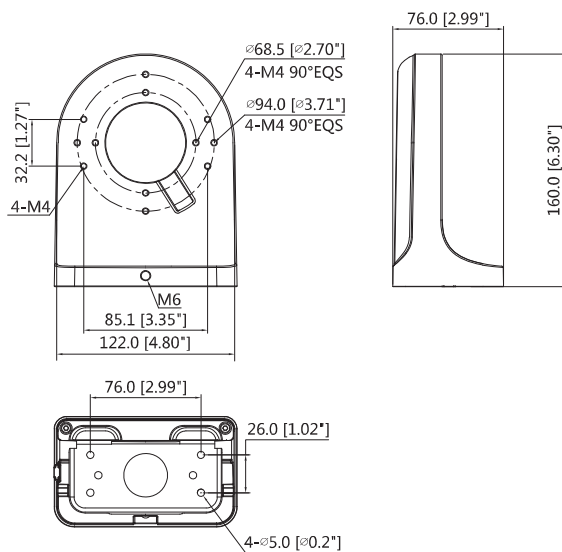

### Eigenschaften

Material	Aluminium & SECC Stahl
Maße	160 mm (L) x 122 mm (B) x 76 mm (H)
Gewicht	0,49 kg
Belastung	Max. 1 kg
Farbe	Weiß
Betriebstemperatur min.	-40 °C
Betriebstemperatur max.	+60 °C

### Maße

mm [inch]