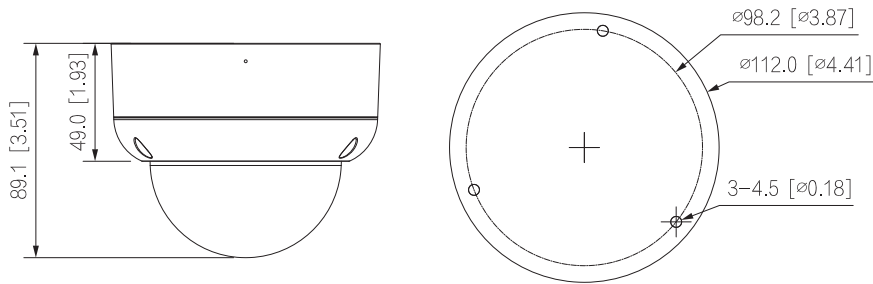

Maße

mm [inch]

Zubehör (optional) / Installationsbeispiele

Kombination:
NH-MH2
+NH-WH1

Kombination:
NH-DH9
+NH-DH4

Kombination:
NH-DH9
+NH-DH4

Lieferumfang

Kamera, Bedienungsanleitung, Montagezubehör

Technische Änderungen und Irrtümer vorbehalten. Abbildungen können abweichen.