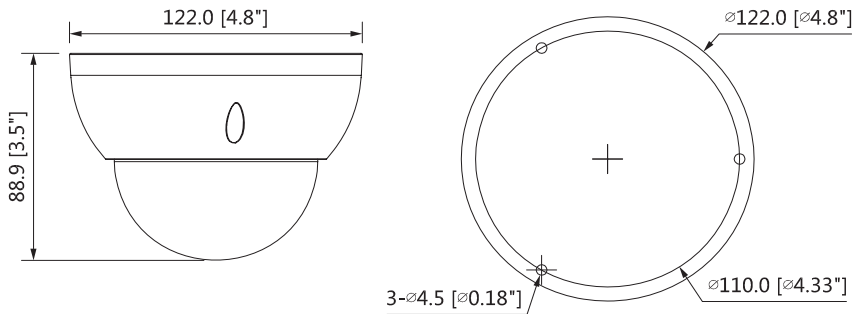

#### Sichtweite

Weitwinkel (min. Brennweite)	Identifizierung: 6 m / Erfassung: 12 m Erkennung: 23 m / Beobachtung: 58 m
------------------------------	---

## Maße

mm [inch]