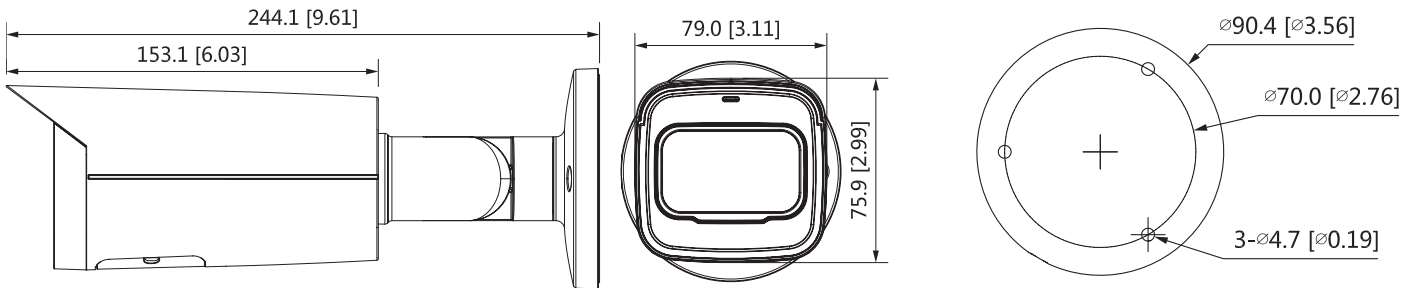

#### Video

Kompression	H.265, H.264
Auflösung	2 MP (1920 × 1080) / 1,3 MP (1280 × 960) / 1 MP (1280 × 720) / D1 (704 × 576 / 704 × 480) / VGA (640 × 480) / CIF (352 × 288 / 352 × 240)
Bildrate	main stream (1920 × 1080 @ 1-25 bps) sub stream (704 × 576 @ 1-25 bps) third stream (1280 × 720 @ 1-25 bps)
Bitrate	H.264: 3 Kbps-8192 Kbps H.265: 3 Kbps-8192 Kbps

#### Allgemein

Netzteil	12 V DC PoE (802.3af)
Energieverbrauch	< 8,2 W
Betriebstemperatur min.	-30 °C
Betriebstemperatur max.	+60 °C
IP Schutzklasse	IP67
Maße	244,1 mm (L) × 79 mm (B) × 75,9 mm (H)
Gewicht	0,82 kg

## Maße

mm [inch]