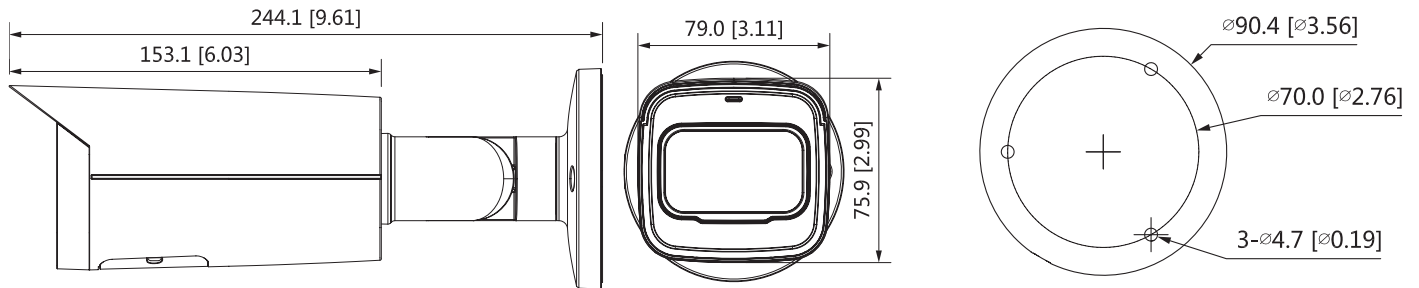

#### Video

Kompression	H.265, H.264
Auflösung	4 MP (2688 x 1520) / 3MP (2304 x 1296) / 2 MP (1920 x 1080) / 1,3 MP (1280 x 960) / 1 MP (1280 x 720) / D1 (704 x 576 / 704 x 480) / VGA (640 x 480) / CIF (352 x 288 / 352 x 240)
Bildrate	main stream (2688 x 1520 @ 1-25 bps) sub stream (704 x 576 @ 1-25 bps) third stream (1280 x 720 @ 1-25 bps)
Bitrate	3 kbps - 8192 kbps

#### Allgemein

Netzteil	12 V DC PoE (802.3af)
Energieverbrauch	< 9,8 W
Betriebstemperatur min.	-40 °C
Betriebstemperatur max.	+60 °C
IP Schutzklasse	IP67
Maße	244 mm (L) x 79 mm (B) x 75,9 mm (H)
Gewicht	0,82 kg

## Maße

mm [inch]