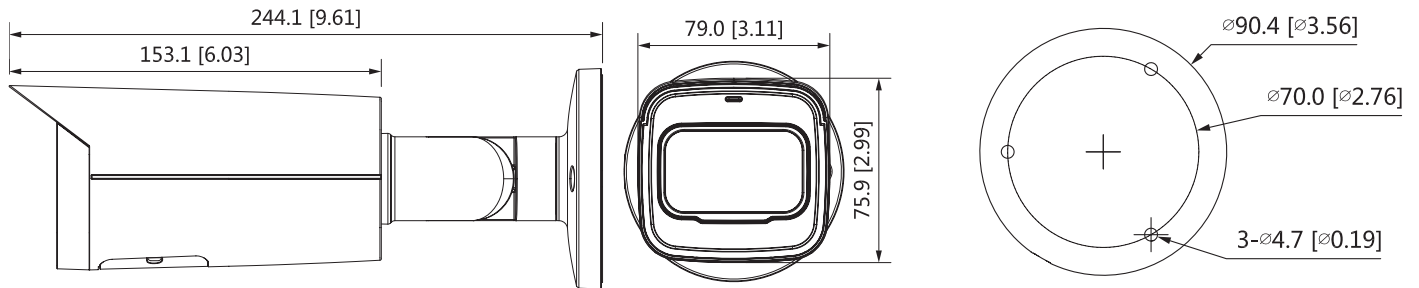

Maße

mm [inch]

Zubehör (optional) / Installationsbeispiele

Kombination:
NH-MH2
+NH-AB3-S

Lieferumfang

Kamera, Bedienungsanleitung, Montagezubehör

Technische Änderungen und Irrtümer vorbehalten. Abbildungen können abweichen.