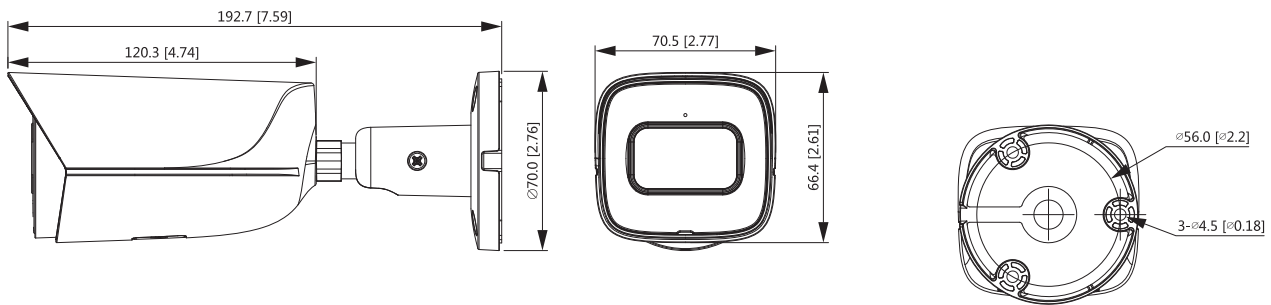

Anschlüsse

Alarm	1 In / 1 Out
Audio	1 In

Allgemein

Netzteil	12 V DC PoE (802.3af)
Energieverbrauch	< 5,5 W
Betriebstemperatur min.	-40 °C
Betriebstemperatur max.	+60 °C
IP Schutzklasse	IP67
Maße	192,7 mm (L) × 70,5 mm (B) × 66,4 mm (H)
Gewicht	0,59 kg

Maße

mm [inch]

Zubehör (optional) / Installationsbeispiele

NH-AB3

NH-MH2

Kombination:
NH-MH2
+NH-AB3

Lieferumfang

Kamera, Bedienungsanleitung, Montagezubehör