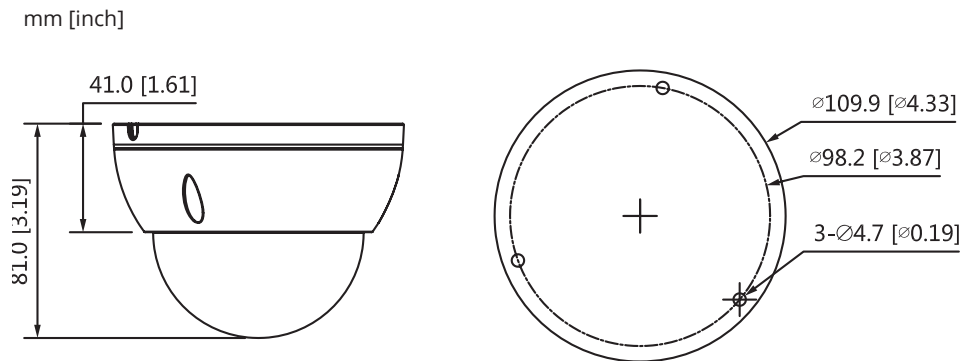

Maße

Zubehör (optional) / Installationsbeispiele