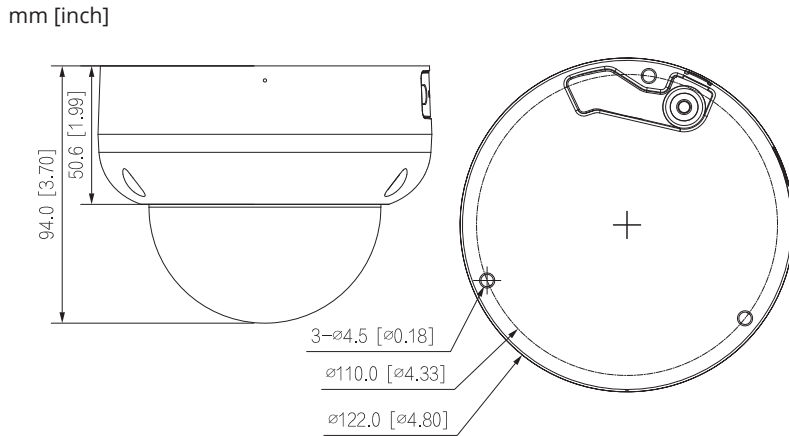

Maße

Zubehör (optional) / Installationsbeispiele

Lieferumfang

Kamera, Bedienungsanleitung, Montagezubehör

Technische Änderungen und Irrtümer vorbehalten. Abbildungen können abweichen.