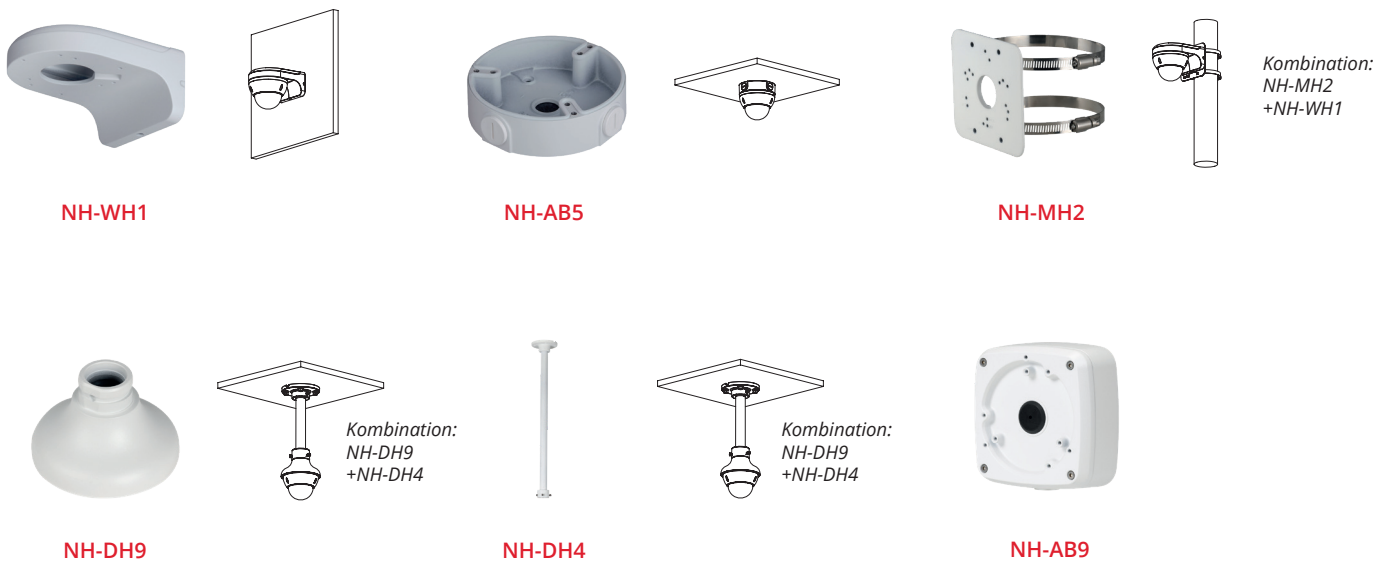

Zubehör (optional) / Installationsbeispiele

Lieferumfang

Kamera, Bedienungsanleitung, Montagezubehör

Technische Änderungen und Irrtümer vorbehalten. Abbildungen können abweichen.