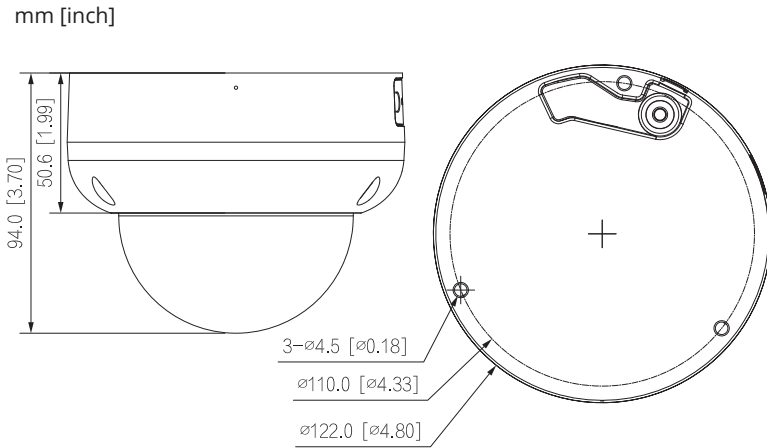

Maße

Zubehör (optional) / Installationsbeispiele