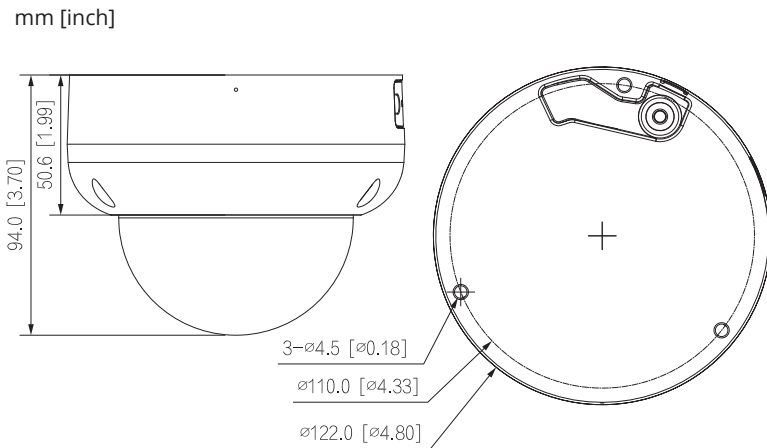

Maße

Zubehör (optional) / Installationsbeispiele