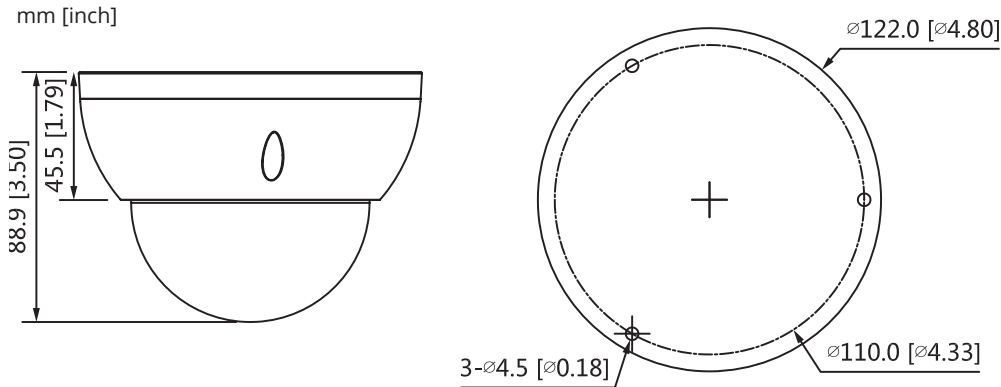

Maße

Zubehör (optional) / Installationsbeispiele

Lieferumfang

Kamera, Bedienungsanleitung, Montagezubehör

Technische Änderungen und Irrtümer vorbehalten. Abbildungen können abweichen.