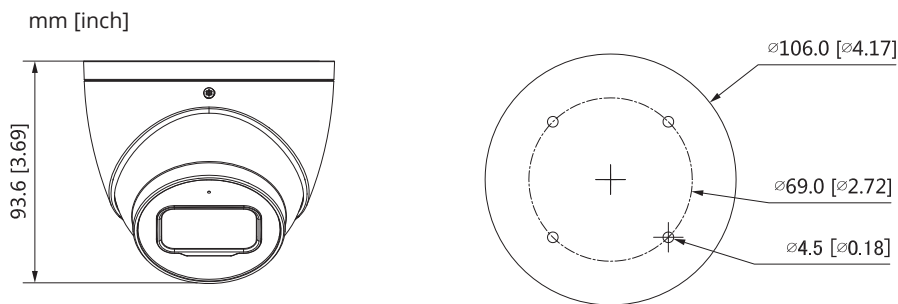

#### Video

Kompression	H.265, H.264
Auflösung	8 MP (3840 × 2160) 6 MP (3072 × 2048 / 3072 × 1728) 5 MP (2592 × 1944) / 4 MP (2688 × 1520) 3 MP (2304 × 1296) / 2 MP (1920 × 1080) 1,3 MP (1280 × 960) / 1 MP (1280 × 720) D1 (704 × 576 / 704 × 480) / VGA (640 × 480) CIF (352 × 288 / 352 × 240)
Bildrate	main stream (3840 × 2160 @ 1–20 bps) (3840 × 2160 @ 1–25 bps ohne IVS Funktionen) sub stream (704 × 576 @ 1–25 bps) third stream (1920 × 1080 @ 1–25 bps)
Bitrate	H.264: 3 kbps – 8192 kbps H.265: 3 kbps – 8192 kbps

## Maße