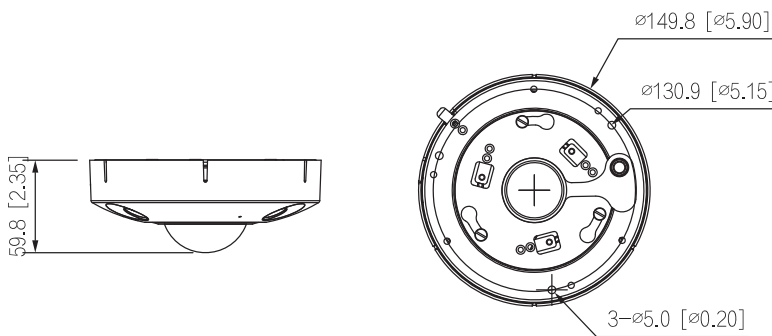

Allgemein

Netzteil	12 V DC PoE
Energieverbrauch	< 13 W
Betriebstemperatur min.	-40 °C
Betriebstemperatur max.	+60 °C
IP Schutzklasse	IP67
IK Schutzart	IK10
Maße	Φ 59,8mm × 149,8 mm
Gewicht	0,79 kg

Maße

mm [inch]