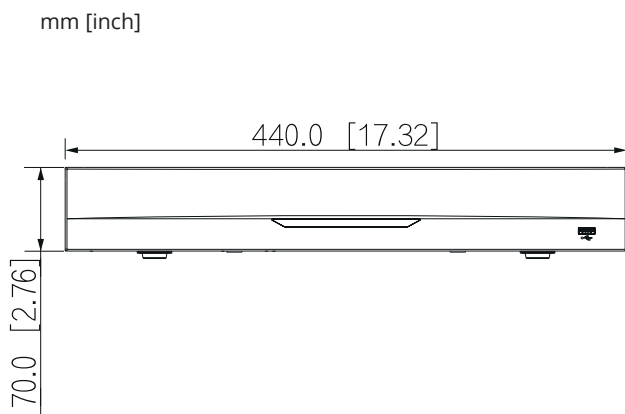

Wiedergabe

Mehrkanal Wiedergabe	Bis zu 16 Kanäle
Rekorder Modus	Manuell, geplant (Bewegungserkennung, Alarm, IVS, POS)
Speicher	HDD und Netzwerk
Backup	USB und Netzwerk
Wiedergabe Funktionen	Play, Pause, Stop, schnell vorwärts, schnell rückwärts, Frame Wiedergabe, Vollbild, Backup (Datei), Vergrößerung, Ton an / aus

Alarm

Generell	Bewegungserkennung, Privacy Masking, lokaler Alarm
Anomalie	Kamera offline, Speicher Fehler, Speicher voll, IP Konflikt, MAC Konflikt, Login gesperrt, Lüfterverhalten, Netzwerk Sicherheit
Intelligent	Perimeterschutz, Gesichtsdetektion, Gesichtserkennung, SMD, Video Metadaten, Kennzeichenerkennung, Personenzählung, Stereo Analyse, Heat Map

*rekorderseitig bedeutet, die jeweilige Funktion wird von dem Rekorder unterstützt / ausgeführt.

Anschlüsse

Audio	1 In / 2 Out
HDD	4x SATA, je bis zu 16 TB
Alarm	16 In / 6 Out
RS-232	1 Kanal
RS-485	1 Kanal
USB	1x Front USB 2.0, 2x Rückseite USB 3.0
HDMI	2
VGA	2
Netzwerk	2x RJ-45 10 / 100 / 1000 Mbps
PoE	ohne PoE

Allgemein

Stromanschluss	100 V - 240 V AC
Energieverbrauch	NVR: < 13 W (ohne HDD)
Gewicht	4,74 kg (ohne HDD)
Maße	440 mm (L) × 415,1 mm (B) × 70 mm (H)
Betriebstemperatur min.	-10 °C
Betriebstemperatur max.	+55 °C

*kameraseitig bedeutet, die jeweilige Funktion muss von der Kamera unterstützt / ausgeführt werden. Der Rekorder allein ist nicht in der Lage, diese Funktion auszuführen.

Maße

Lieferumfang

Rekorder, Netzteil, Lan-Kabel, 4x SATA Datenkabel, 4x SATA Stromkabel, 16x Festplatten-Schraube, Maus, Bedienungsanleitung

Technische Änderungen und Irrtümer vorbehalten. Abbildungen können abweichen.