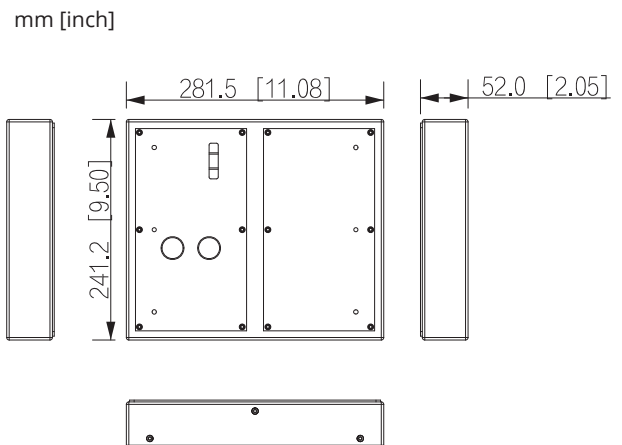

Aufputz Einbaurahmen mit Regenschutz für multiple 2 Module

Highlights:

- Für die modulare Türsprechanlage
- Installation: Aufputz
- Material: Aluminium

Eigenschaften

Material	Aluminium
Maße	281,5 mm × 241,2 mm × 52 mm

Maße

Lieferumfang

Aufputz Einbaurahmen, Montageschrauben, Schraubenschlüssel