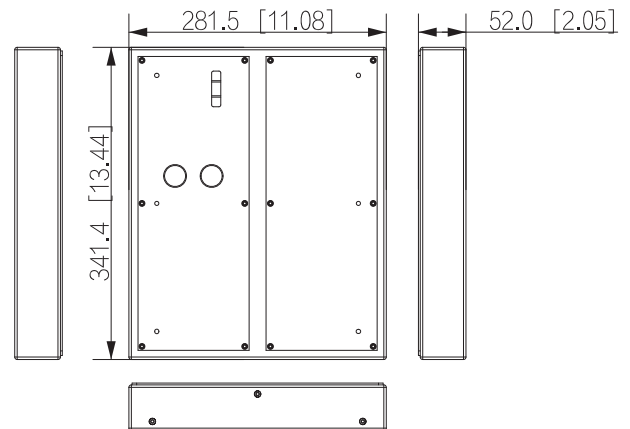

### Eigenschaften

Material	Aluminium
Maße	281,5 mm × 341,4 mm × 52 mm

### Maße

mm [inch]