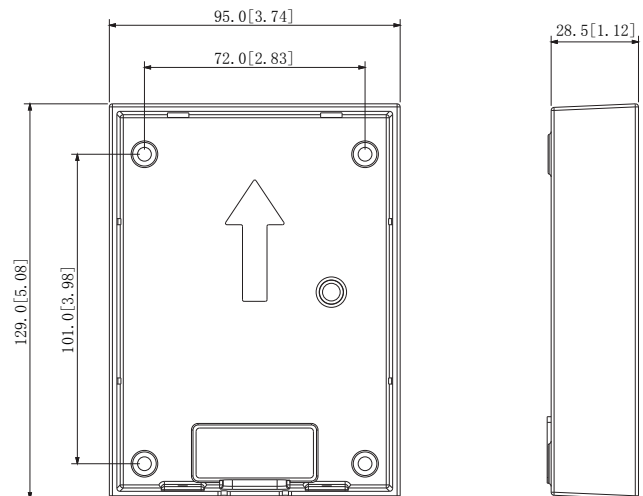

Aufputz Einbaurahmen

Highlights:

- Für die Einfamilienhaus Außenstation NTS-SA1
- Installation: Aufputz
- Material: Aluminium

Eigenschaften

Material	Aluminium
Maße	129 mm × 95 mm × 28,5 mm

Maße

mm [inch]

Installationsbeispiel

Lieferumfang

Aufputz Einbaurahmen, Montageschrauben, Schraubenschlüssel

Technische Änderungen und Irrtümer vorbehalten. Abbildungen können abweichen.