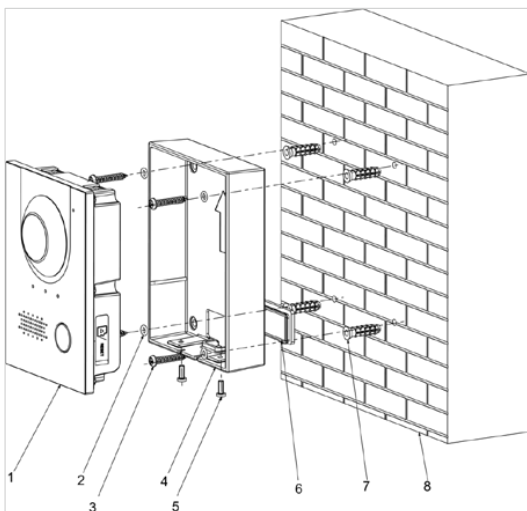

Aufputz Einbaurahmen

Highlights:

- Für die Einfamilienhaus Außenstation NTS-SA1
- Installation: Aufputz
- Material: Aluminium

Eigenschaften

Material	Aluminium
Maße	129 mm × 95 mm × 28,5 mm

Maße

mm [inch]

Installationsbeispiel

Lieferumfang

Aufputz Einbaurahmen, Montageschrauben, Schraubenschlüssel

Technische Änderungen und Irrtümer vorbehalten. Abbildungen können abweichen.