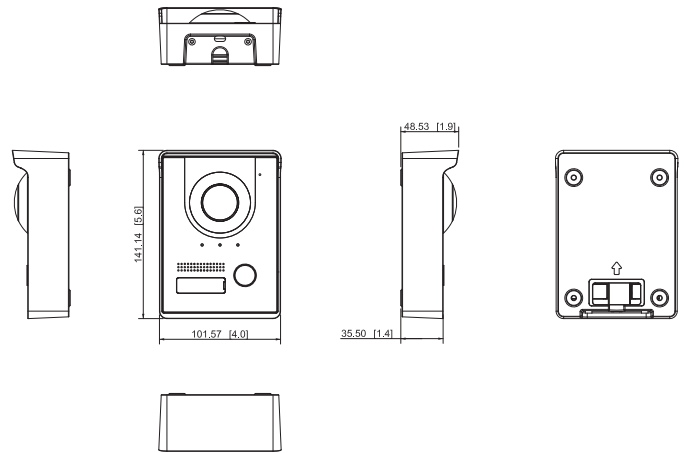

Aufputz Einbaurahmen mit Regenschutz

Highlights:

- Für die Einfamilienhaus Außenstation NTS-SA1
- Installation: Aufputz
- Material: Aluminium

Eigenschaften

Material	Aluminium
Maße	141,1 mm × 101,6 mm × 48,5 mm

Maße

mm [inch]

Installationsbeispiel

Lieferumfang

Aufputz Einbaurahmen, Montageschrauben, Schraubenschlüssel

Technische Änderungen und Irrtümer vorbehalten. Abbildungen können abweichen.