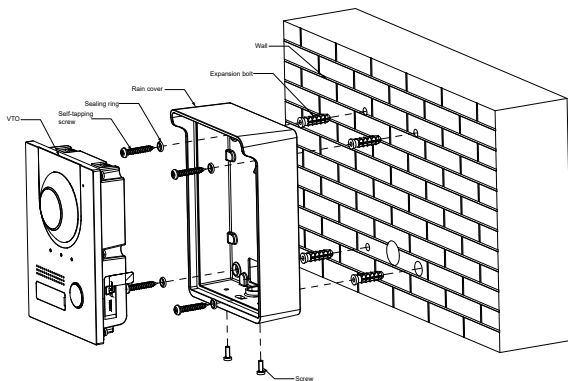

Aufputz Einbaurahmen mit Regenschutz

Highlights:

- Für die Einfamilienhaus Außenstation NTS-SA1
- Installation: Aufputz
- Material: Aluminium

Eigenschaften

Material	Aluminium
Maße	141,1 mm × 101,6 mm × 48,5 mm

Maße

mm [inch]

Installationsbeispiel

Lieferumfang

Aufputz Einbaurahmen, Montageschrauben, Schraubenschlüssel

Technische Änderungen und Irrtümer vorbehalten. Abbildungen können abweichen.