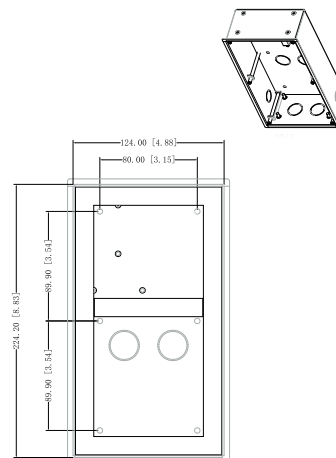

Installationsbeispiel

Lieferumfang

Unterputz Einbaurahmen, Montageschrauben, Schraubenschlüssel

Technische Änderungen und Irrtümer vorbehalten. Abbildungen können abweichen.