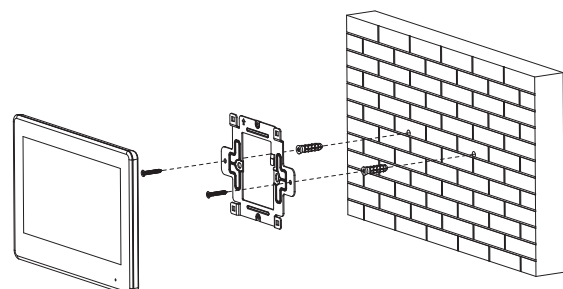

Installationsbeispiel