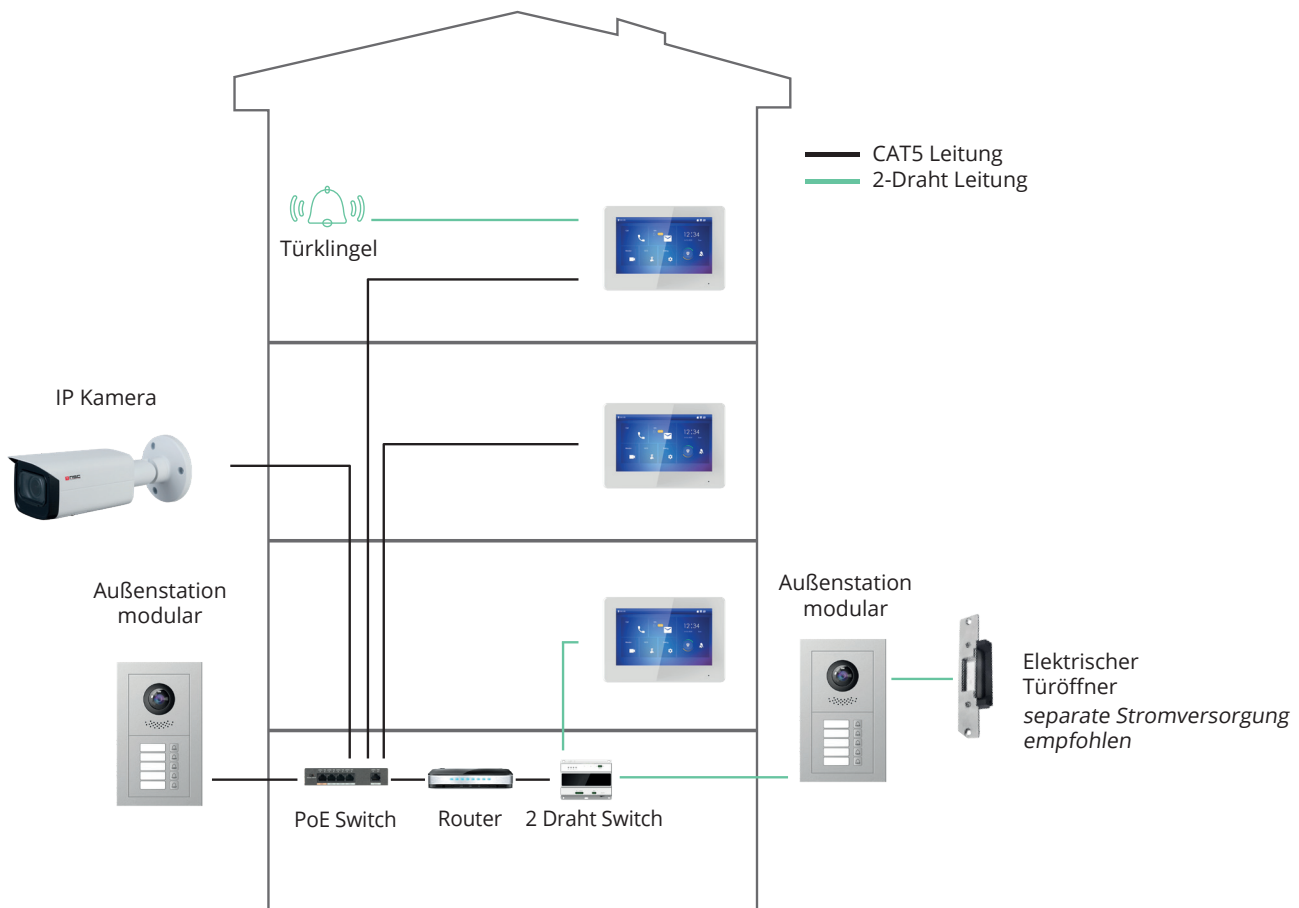

Anwendungsbeispiel

Lieferumfang

Monitor, Wandhalterung, Flachbandkabel, Bedienungsanleitung

Technische Änderungen und Irrtümer vorbehalten. Abbildungen können abweichen.