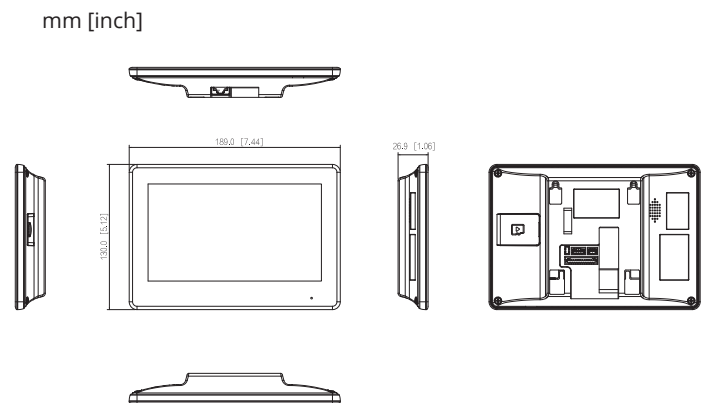

### Allgemein

Farbe	Weiß
Netzteil	2-Draht Switch (max. Übertragungsdistanz: 50 m), Standard PoE

Installation	Aufputz
Maße	189 mm × 130 mm × 26,9 mm
Energieverbrauch	Standby < 2 W, Betrieb < 6 W
Betriebstemperatur min.	-10 °C
Betriebstemperatur max.	+55 °C
Gewicht	0,38 kg

### Maße