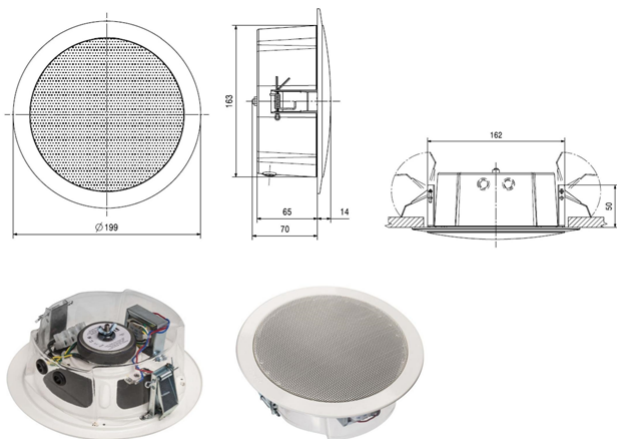

Artikel | S05000-50

WGR 5040

SPEAK b a s i c Deckeneinbaulautsprecher
nach EN 54-24, 200 mm, 6 Watt

PRODUKTEIGENSCHAFTEN

- Deckeneinbau-Lautsprecher mit hochwertigem PET-Kunststoffberührungsschutz
- Pulverbeschichtetes Metallgehäuse
- Zertifiziert gemäß EN 54-24
- Lautsprecher-Chassis feuchtigkeitsimprägniert
- Geeignet für Sprachdurchsagen und Hintergrundmusik mit sehr guter Tonqualität in Gebäuden.

TECHNISCHE DATEN

Nennleistung	6/3/1.5 W
Frequenzgang	76-20 300 Hz
IEC268-5, 1W/1m	Schalldruckpegel 100,7 dB
IEC268-5, 1W/4m	Schalldruckpegel 88,7 dB
IEC268-5, Pmax./4m	Schalldruckpegel 108,5 dB
EN 54-24, 1W/4m	Empfindlichkeit 81,0 dB
Temperaturfestigkeit	10 / + 55°C
6dB, 500Hz	Öffnungswinkel 180°
6dB, 1kHz	Öffnungswinkel 180°
6dB, 2kHz	Öffnungswinkel 135°
6dB, 4kHz	Öffnungswinkel 60°
Maße	199x84 mm
Deckenausschnitt	168 mm
Einbautiefe	70 mm
Gewicht	0,6 kg
Befestigung	Federschnappverschluss
Connector	Anschlussklemmen