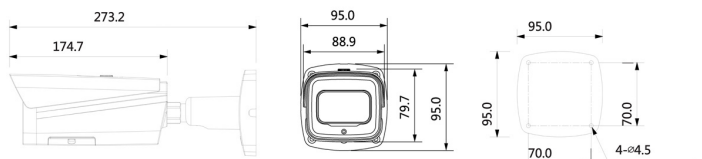

L-KE-2203-T

Die L-KE-2203-T ist eine HD-CVI Kamera mit IR-Strahler (max. 100m) für den Innen- und Außeneinsatz (IP67/IK10). Das Signal kann über den BNC-Ausgang auch als CVBS ausgegeben werden (zweiter CVBS Ausgang parallel und weiterer Ausgang für Testmonitor unter dem Deckel). Der 1/2,8" CMOS Sensor liefert eine max. Auflösung von 2 Megapixel (1920x1080px) mit bis zu 25 Bilder pro Sekunde. Die Besonderheit der Kamera ist der 12x Motorzoom (5,3~64mm). Sie verfügt über WDR und einen mechanischen IR Cut Filter (ICR). Einstellungen an der Kamera können komfortabel über das Koaxialkabel der Kamera vorgenommen werden. Die Spannungsversorgung erfolgt über 12VDC/24VAC. HD-CVI ist ein Standard zur Langstreckenübertragung (max. 500m) von HD-Videobilder (720p, 1080p, 4MP) über konventionelle Koax-Kabel. Neben dem Video können auch Audiosignale und Daten über das gleiche Kabel übertragen werden.

Bedienung	OSD via Koax
Alarm Ein-/ Ausgänge	1/1
Audio Ein-/ Ausgänge	1/-
Gehäuse/Material	Aluminium
Farbe	weiß/schwarz
Spannungsversorgung	12 VDC/ 24 VAC (Klemmanschluss)
Leistungsaufnahme	max 15,6W
Schutzart	IP67, IK10
zul. Arbeitstemperatur	-30 °C bis +60 °C
Abmessungen	272,9mm(L) x 94,9mm(B) x 94,9mm(H) inkl. Wandhalter
Gewicht	1,1 kg
Lieferumfang	Kamera, Montagezubehör, BDA