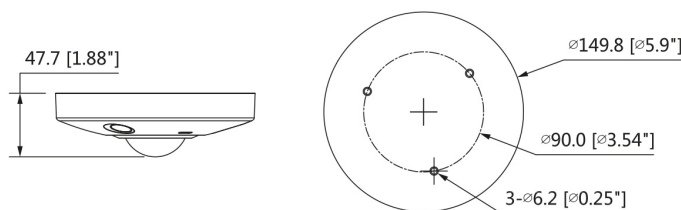

Zubehör	
L-HA1 (70.110.01)	Adapter für Dome Kameras
L-WH7 (70.110.03)	Wandhalter mit Anschlussbox
L-AB8 (70.110.22)	Anschlussbox