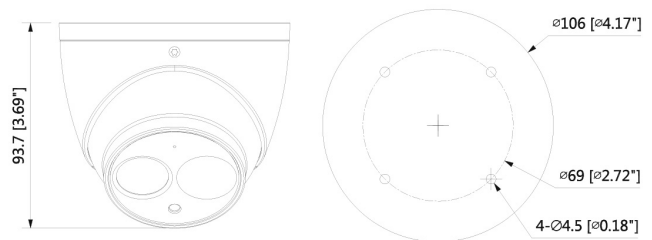

L-DA-2900-POC

- IR Dome Kamera (HD-CVI, AHD, TVI, CVBS)
- Full HD (1080p)
- 2,8mm Objektiv
- IR LEDs, Smart IR, Reichweite 50 Meter
- Wettergeschützt (IP67)
- Spannungsversorgung 12VDC/PoC AF (6W)

Die L-DA-2900-POC ist eine kompakte HD-CVI Dome Kamera mit IR-Strahler (max. 50m) für den Innen- und Außeneinsatz (IP67). Umschaltbar über OSD oder einen separaten remote Controller kann das Signal über den BNC-Ausgang auch als CVBS, AHD oder TVI ausgegeben werden. HD-CVI ist ein Standard zur Langstreckenübertragung (max. 800m) von HD-Videobilder (720p, 1080p) über konventionelle Koax-Kabel. Neben dem Video können auch Audiosignale und Daten über das gleiche Kabel übertragen werden. Der 1/2,8" CMOS Sensor liefert eine max. Auflösung von 2 Megapixel (1920x1080px) mit bis zu 25 Bilder pro Sekunde. Die Kamera ist mit einem 2,8mm Festbrennweiten-Objektiv ausgestattet und verfügt über einen mechanischen IR Cut Filter (ICR). Einstellungen an der Kamera können komfortabel über das Koaxialkabel im OSD (OnScreenDisplay) der Kamera vorgenommen werden. Die Spannungsversorgung erfolgt über 12VDC oder über POC (Power over Coax) auch direkt über das Kabel (bis zu 400m Reichweite). Eine POC-Einspeisung durch zb Rekorder wird benötigt.

Audio Ein-/ Ausgänge	Mikrofon
Gehäuse/Material	Aluminium
Farbe	weiß
Spannungsversorgung	12VDC/PoC AF (6W)
Leistungsaufnahme	max 3,7W
zul. Arbeitstemperatur	-40 °C ~ +60 °C
Abmessungen	Ø106mm x 93,7mm
Gewicht	450g
Lieferumfang	Kamera, Montagezubehör, BDA