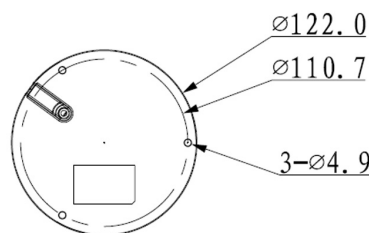

- IR Dome Kamera (HD-CVI)
- bis 4 Megapixel
- 2,7~13,5mm Motorzoom Objektiv
- Autofokus
- Wide Dynamic Range (120dB)
- IR Beleuchtung (bis 30m)
- Wetter-/Vandalismusgeschützt (IP67/IK10)

L-DA-2503

Die L-DA-2503 ist eine HD-Dome-Kamera mit IR-Strahler (max. 30 m) für den Innen- und Außeneinsatz (IP67, IK10). Der 1/2,7" CMOS Sensor liefert bei HD-CVI eine max. Auflösung von 4 Megapixel (2560 x 1440 px) mit bis zu 25 Bildern pro Sekunde. Die Kamera ist mit einem 2,7 ~ 13,5 mm Motorzoom-Objektiv ausgestattet und verfügt über WDR und einen mechanischen IR Cut Filter (ICR). Über einen DIP-Schalter am Kabel kann das HD-CVI Signal auch auf TVI, AHD oder CVBS umgeschaltet werden. Weitere Einstellungen an der Kamera können im OSD-Menü vorgenommen werden. Für die Bedienung des OSD Menüs und die Aufnahme der Videos wird ein Rekorder benötigt. Wahlweise kann die Kamera mit einer Spannung von 12 V DC oder 24 V AC betrieben werden.

Technische Daten	
Typ	IR Dome Kamera (HD-CVI)
Aufnahmesensor	1/2,7" CMOS
Videoausgang	HD-CVI, TVI, AHD, CVBS (umschaltbar per DIP-Schalter am Kabel)
Auflösung	2560(H) x 1440(V)
Objektiv	2,7~13,5mm (Motorzoom), F1.6
Fokussteuerung	auto / manuell
Blendensteuerung	elektronisch (auto/manuell)
Blickwinkel	H: 96° ~ 30°
IR Sperrfilter	schwenkbar (ICR)
Tag/Nacht Umschaltung	Automatisch, einstellbar
IR-Beleuchtung	ja
IR-Reichweite	max. 30m
Lichtempfindlichkeit	0,001 Lux @ F1.6
Gegenlichtkompensation	BLC, WDR (120db), HLC
Rauschunterdrückung (DNR)	2D/3D-DNR
Weißabgleich	auto / manuell
Elektronische Blende	1/4 ~ 1/100.000 Sek.
Verstärkungsregelung	automatisch
Bildraten	25/30 Bilder/Sek. bis 4MP
Bedienung	OSD via Koax
Audio Ein-/ Ausgänge	1 Eingang (Kabelpeitsche)
Gehäuse/Material	Aluminium

Farbe	weiß
Spannungsversorgung	12 VDC/ 24 VAC
Leistungsaufnahme	max 11,8 W
Schutzart	IP67, IK10
zul. Arbeitstemperatur	-30 °C bis +60 °C
Abmessungen	Ø122mm x 89mm
Gewicht	480g
Lieferumfang	Kamera, Montagezubehör, BDA